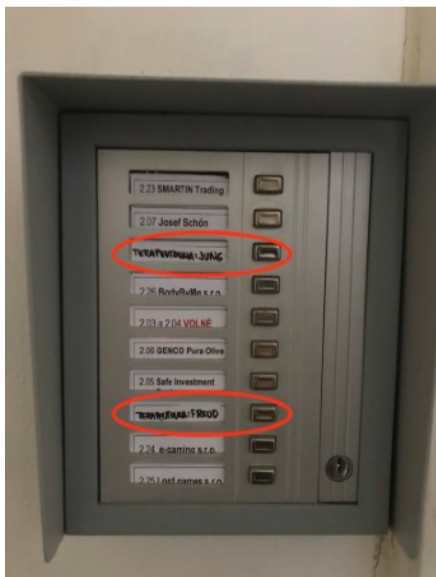

Jak se dostat do Terapeutovny?

Dojedu na adresu: Revoluční 8, Praha 1. Najdu průchod do domu.

Za průchodem se dám ve vnitrobloku prvním vchodem doprava - do budovy B1.

Vyjdu do prvního patra.

Dle instrukcí v e-mailu zazvoním buď na zvonek Terapeutovna: Jung, nebo Terapeutovna: Freud. Počkám, až se někdo objeví:)