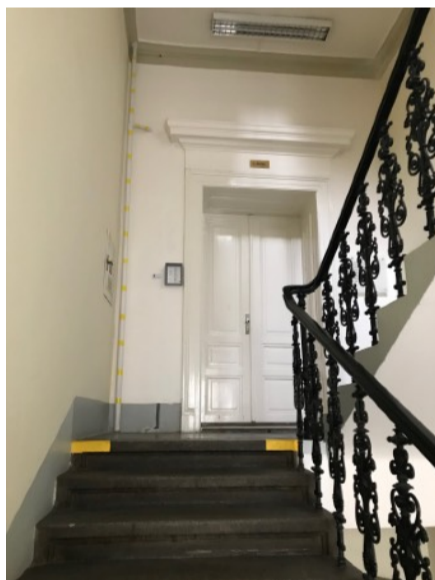

Jak se dostat do Terapeutovny?

Dojedu na adresu: Revoluční 8, Praha 1. Najdu průchod do domu.

Za průchodem se dám ve vnitrobloku prvním vchodem doprava - do budovy B1.

Vyjdu do prvního patra.

Dle instrukcí v e-mailu zazvoním buď na zvonek Terapeutovna: Jung, nebo Terapeutovna: Freud. Počkám, až se někdo objeví:)